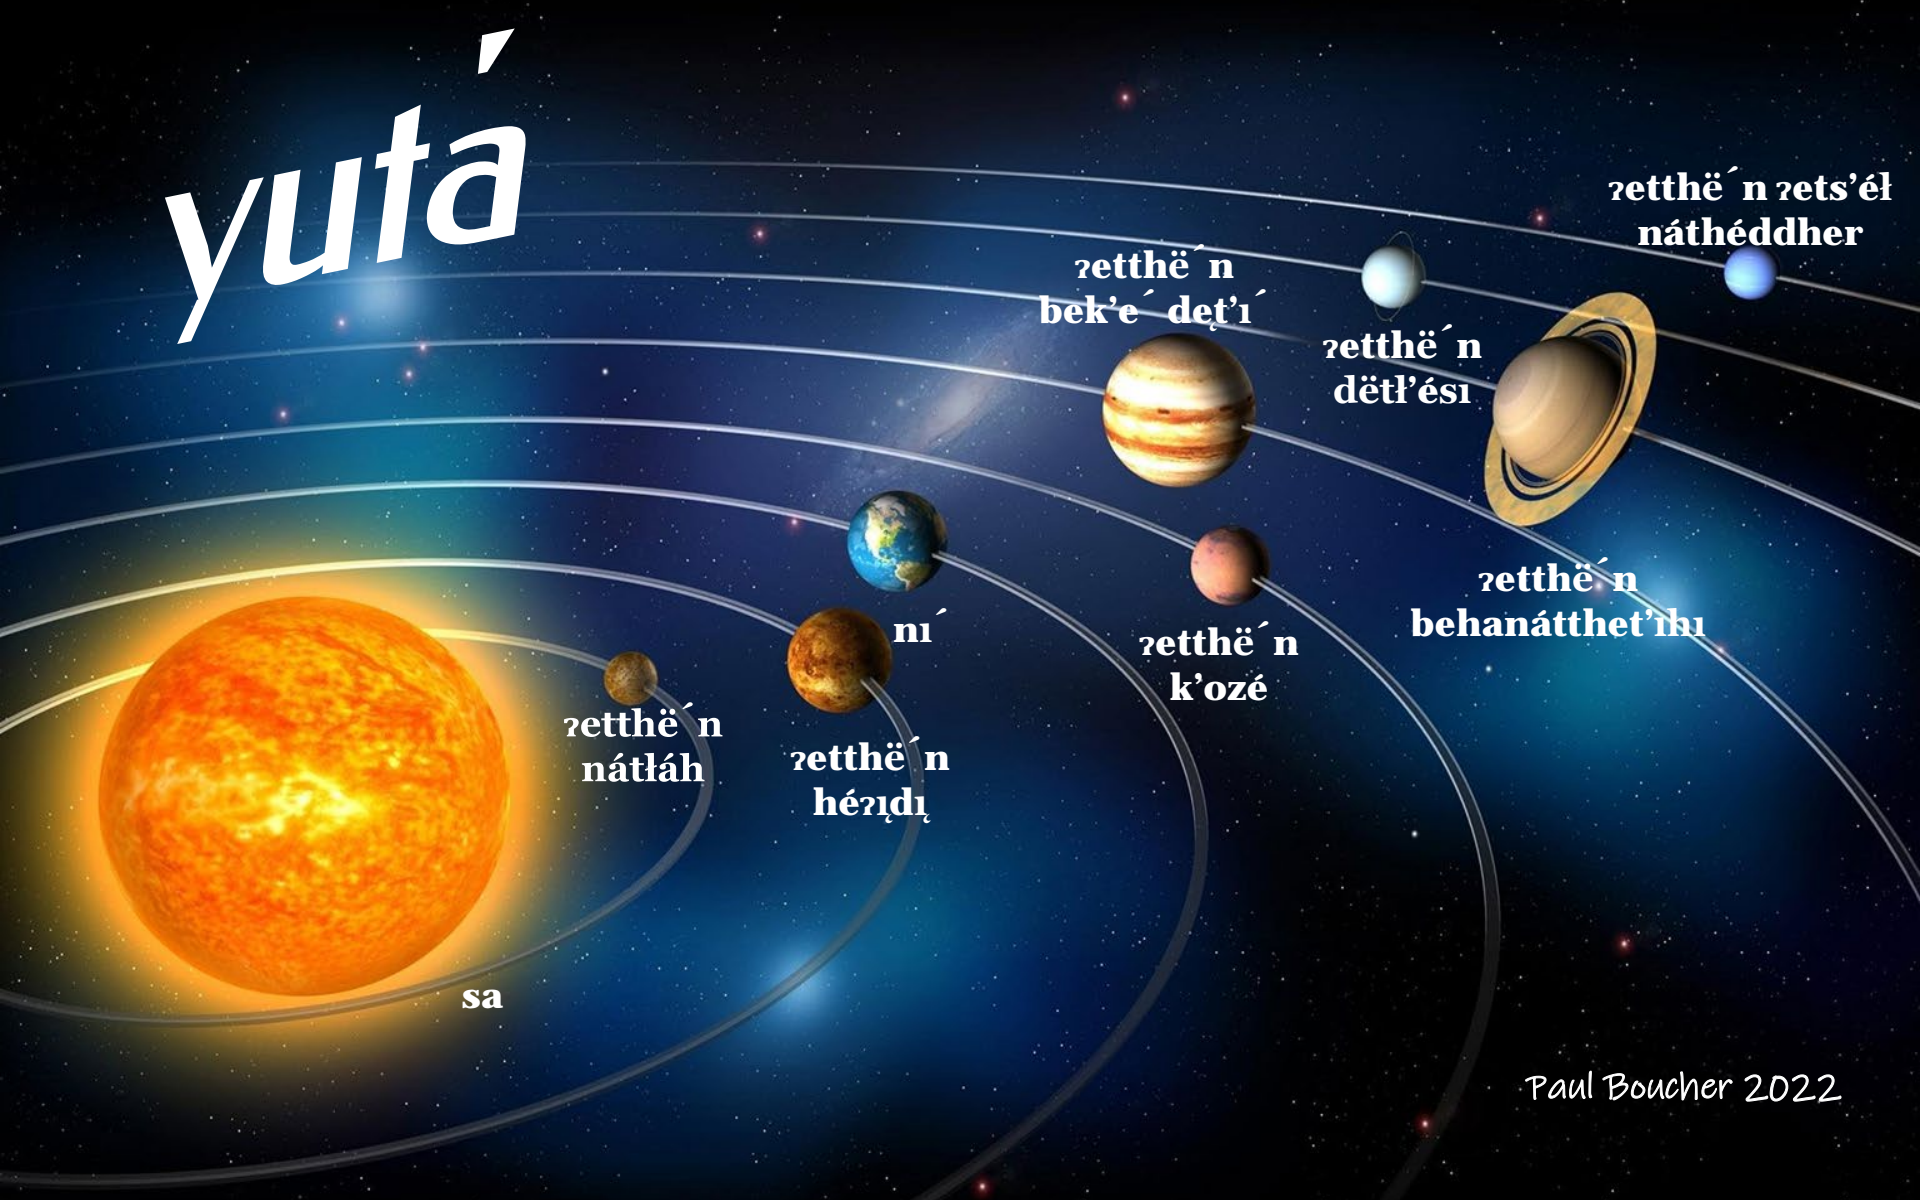

SOLAR SYSTEM

dëne dédlmé' / dëne sú' łné'

yuta

Paul Boucher 2022

yutá

sa

zetthě́ n
nátláh

nı́
zetthě́ n
héꝛıdı

zetthě́ n
bek'e' det'ı

zetthě́ n
k'ozé

zetthě́ n
dētł'ési

zetthě́ n
behanátthet'ııı

zetthě́ n zets'él
náthédher

Paul Boucher 2022

Solar System

yutá

dëne dédliné/dëne súłiné	denérehtł'ís	that'ín
sa saw Connected to one whole day		Sun
ᑭetthén náłáh (eh thehn naw clawh) Caribou coming? Or The planet is tilting towards the sun		Mercury
ᑭetthén héᑭᑭᑭ (ehthehn heh ee dee) (Own brightness)		Venus
ní (nee) The earth		Earth